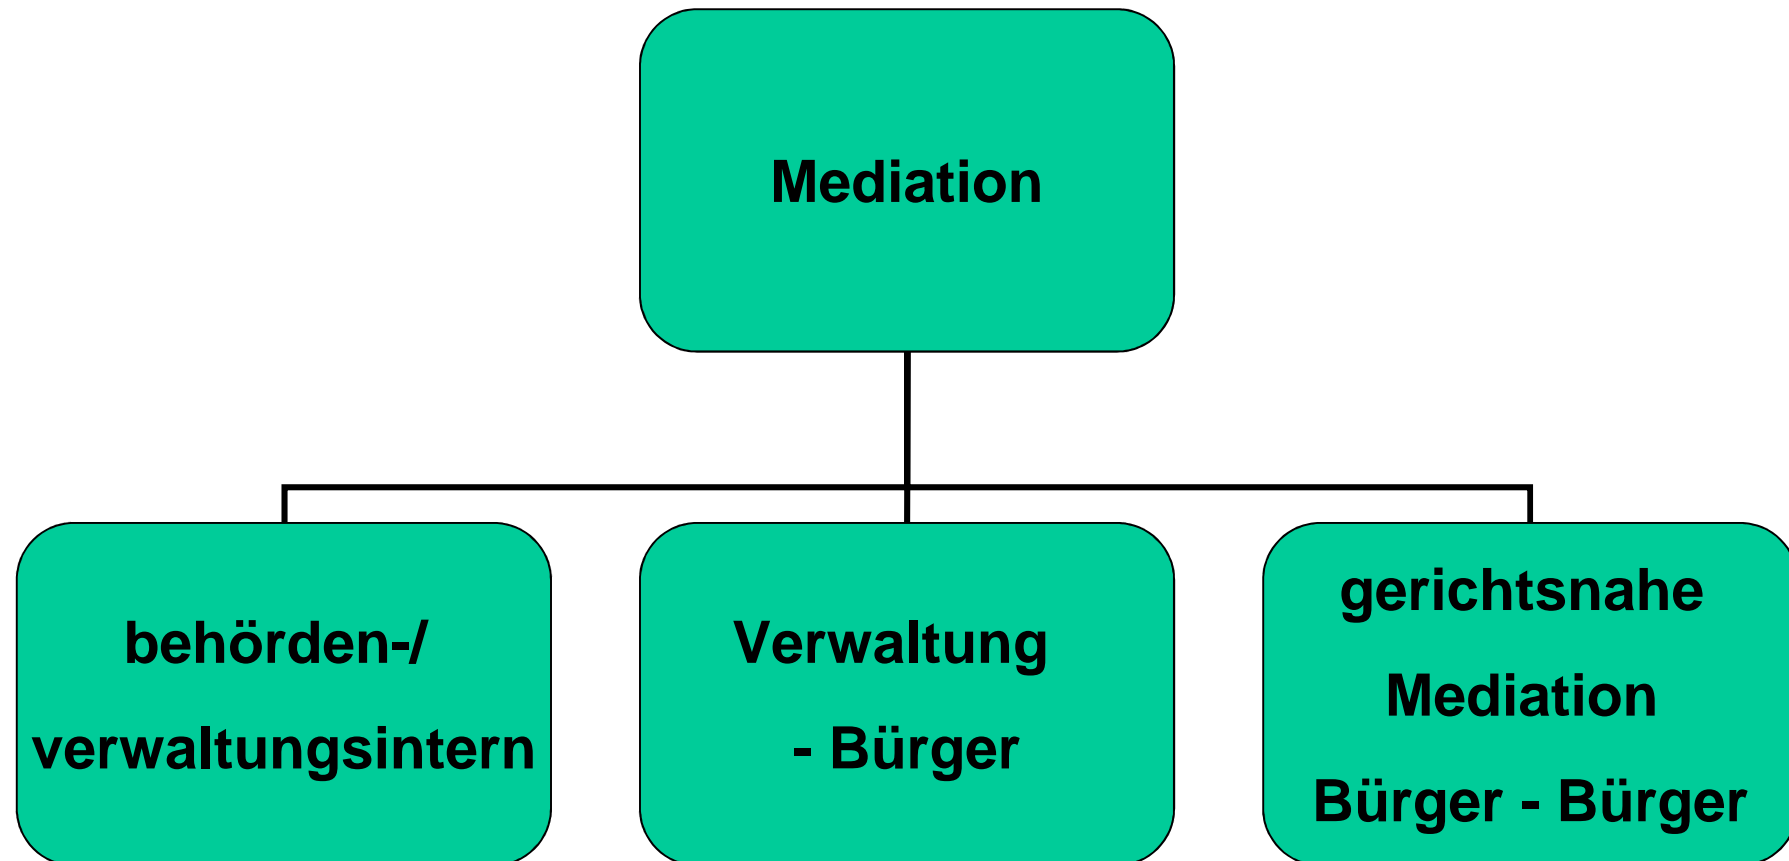

Studieninstitut des
Landes Niedersachsen

SiN

SiN

Studieninstitut des Landes Niedersachsen

Das SiN in Bad Münden

SiN (Studieninstitut des Landes Niedersachsen):

**Zentrale fach- und ressortübergreifende
Fortbildungseinrichtung des Landes
(allgemeine Verwaltung)**

Das Leistungsportfolio des SiN

Mediation in der Verwaltung

Mediation im SiN

Aus- und Fortbildung macht SiN(n)!

**Vielen Dank für
Ihre Aufmerksamkeit!**